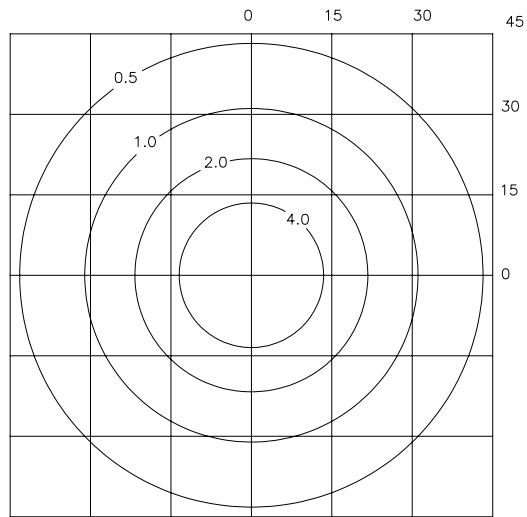

4215 Hamann Pkwy
Willoughby, Ohio 44094
1-800-ERICSON
www.ericson.com

400 Watt MH Baylite® PhotoMetrics

PHOTOMETRICS - ISOFOOTCANDLES
400 Watt MH @ 15' Mounting Height